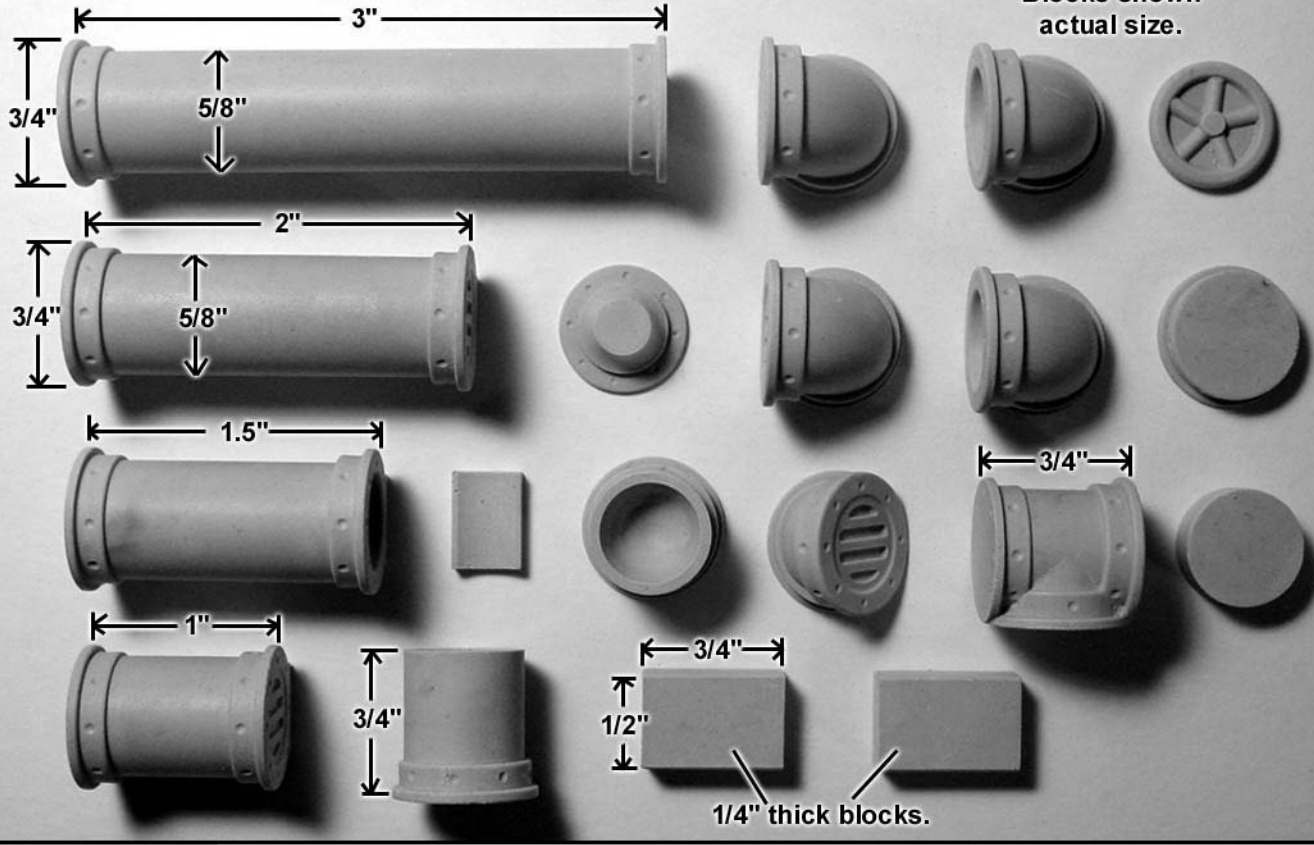

Mold #320 Pieces

Blocks shown actual size.

Side view of 90 deg. el